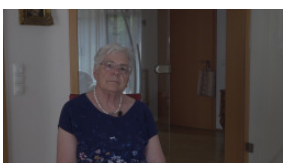

## Titel: Mit Entbehrungen Leben

Ab einer bestimmten Altersgruppe hat es jeder schon mal erlebt: „Ab heute ist alles anderes“ oder „Nichts ist mehr so, wie es war“. Was macht der Mensch in seiner Not?

Gerhard Wilmers war ein Kind, als sein Vater an einer Krankheit verstarb. Hat er an diesem Verlust gelitten?

Helmut Weichlein ließ sich in der Kriegszeit nur punktuell von der Angst in die Enge treiben.

Helga Stenschke schildert, wie Notzeiten den Menschen genügsamer werden lassen.

Doro und Martin Uschkoreit sind dankbar überwunden zu haben und sehen Notzeiten als Lernzeiten.